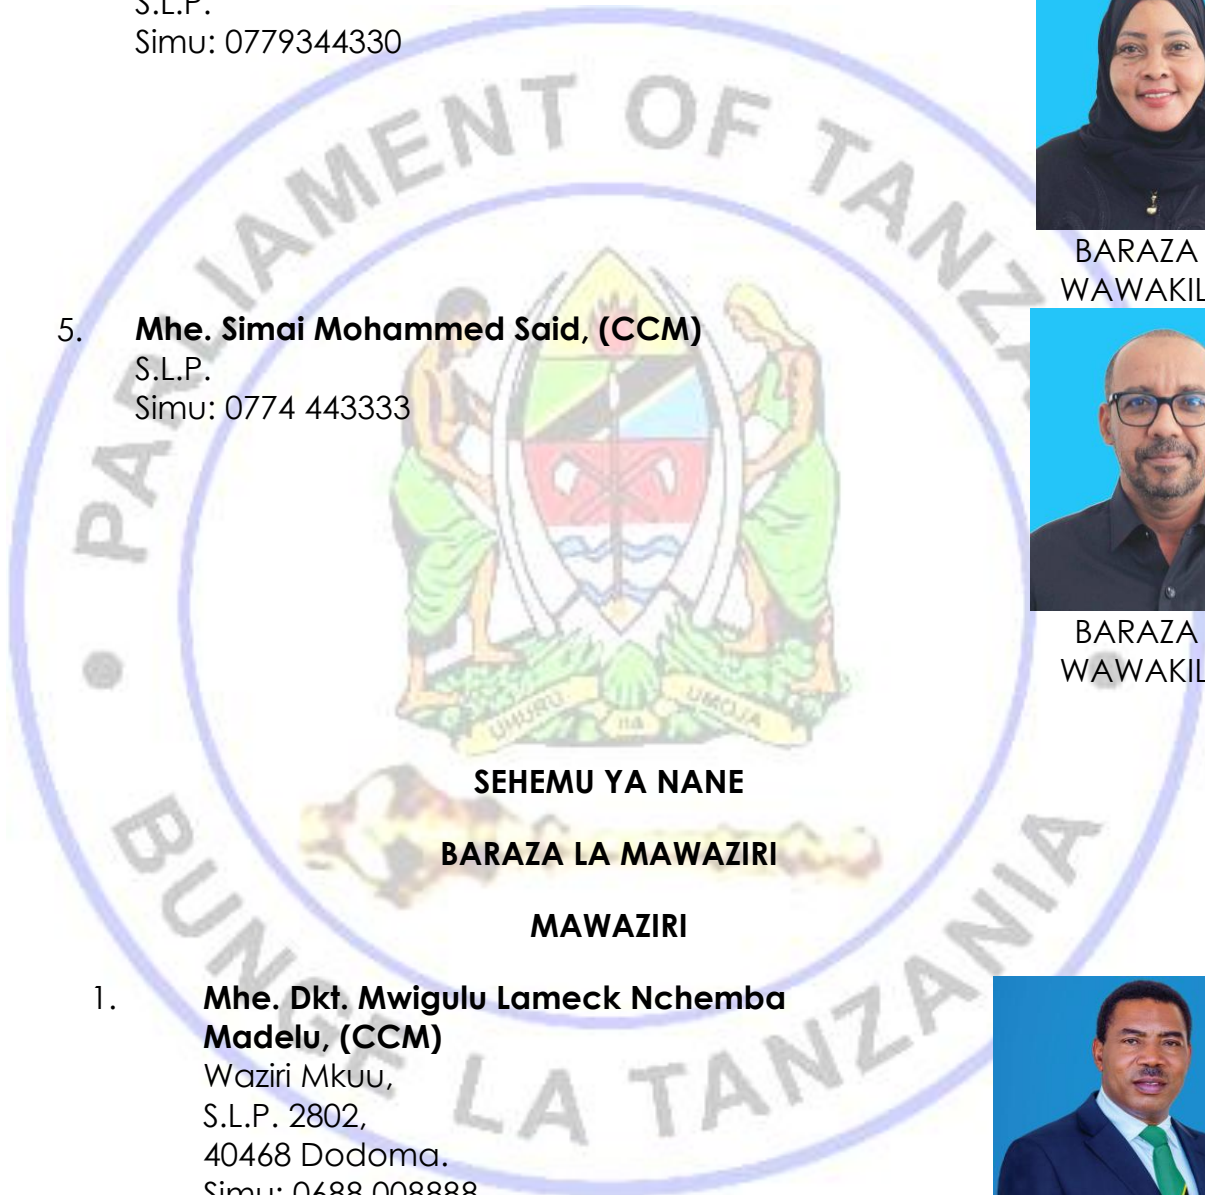

SEHEMU YA NANE

BARAZA LA MAWAZIRI

MAWAZIRI

1. **Mhe. Dkt. Mwigulu Lameck Nchemba Madelu, (CCM)**
  Waziri Mkuu,
  S.L.P. 2802,
  40468 Dodoma.
  Simu: 0688 008888
  0769 333333